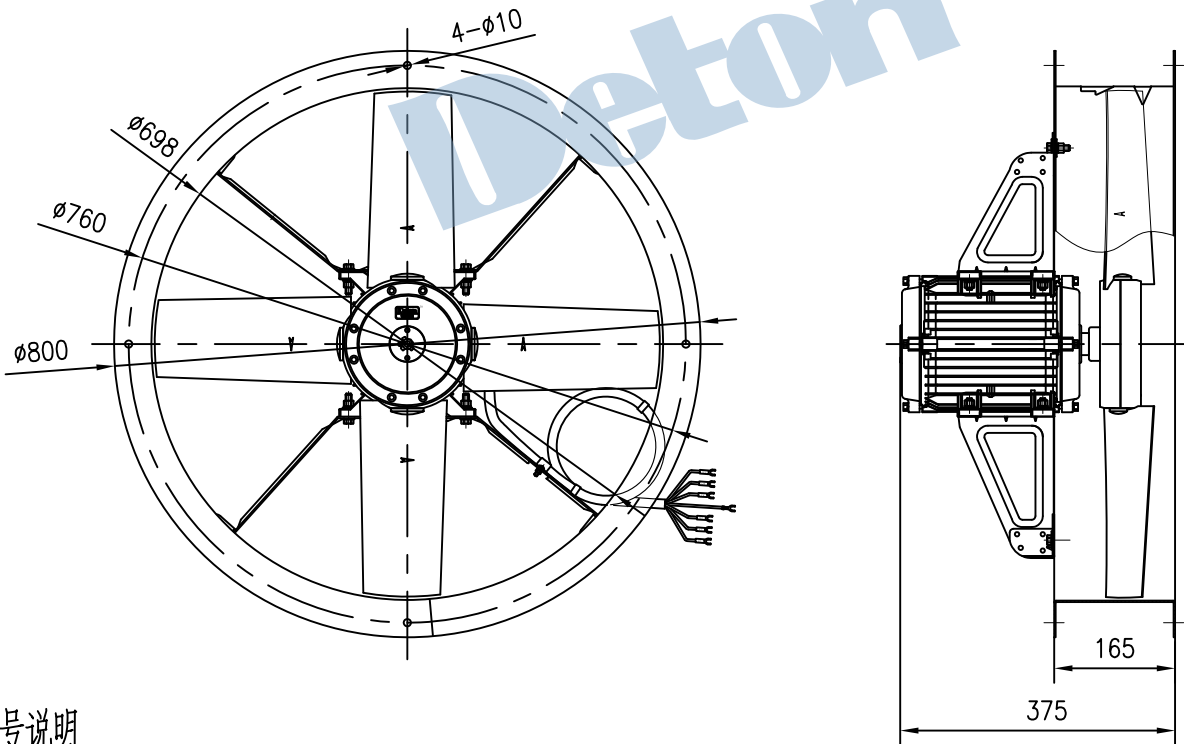

KF-L系列烤房专用风机(7#)

外形尺寸

型号说明

外形结构: L为立式安装
 电机极数: 4为单速1440rpm, 4/6为双速1440/960rpm
 电源: D为单相220V 50HZ, S为三相380V 50HZ, B为三相380V 20-50HZ(变频)
 7#烤房专用风机

性能参数表

型号		功率(KW)	转速(rpm)	风量(m ³ /h)	全压(Pa)
KF7D-4L	单相220 50HZ	1.5	1440	>15000	170-250
KF7B-4L	三相380V 20-50HZ	1.5	1440	>15000	170-250
KF7S-4/6F	三相380V 50HZ	0.7	960	>10000	75-110
		2.2	1440	>15000	170-250